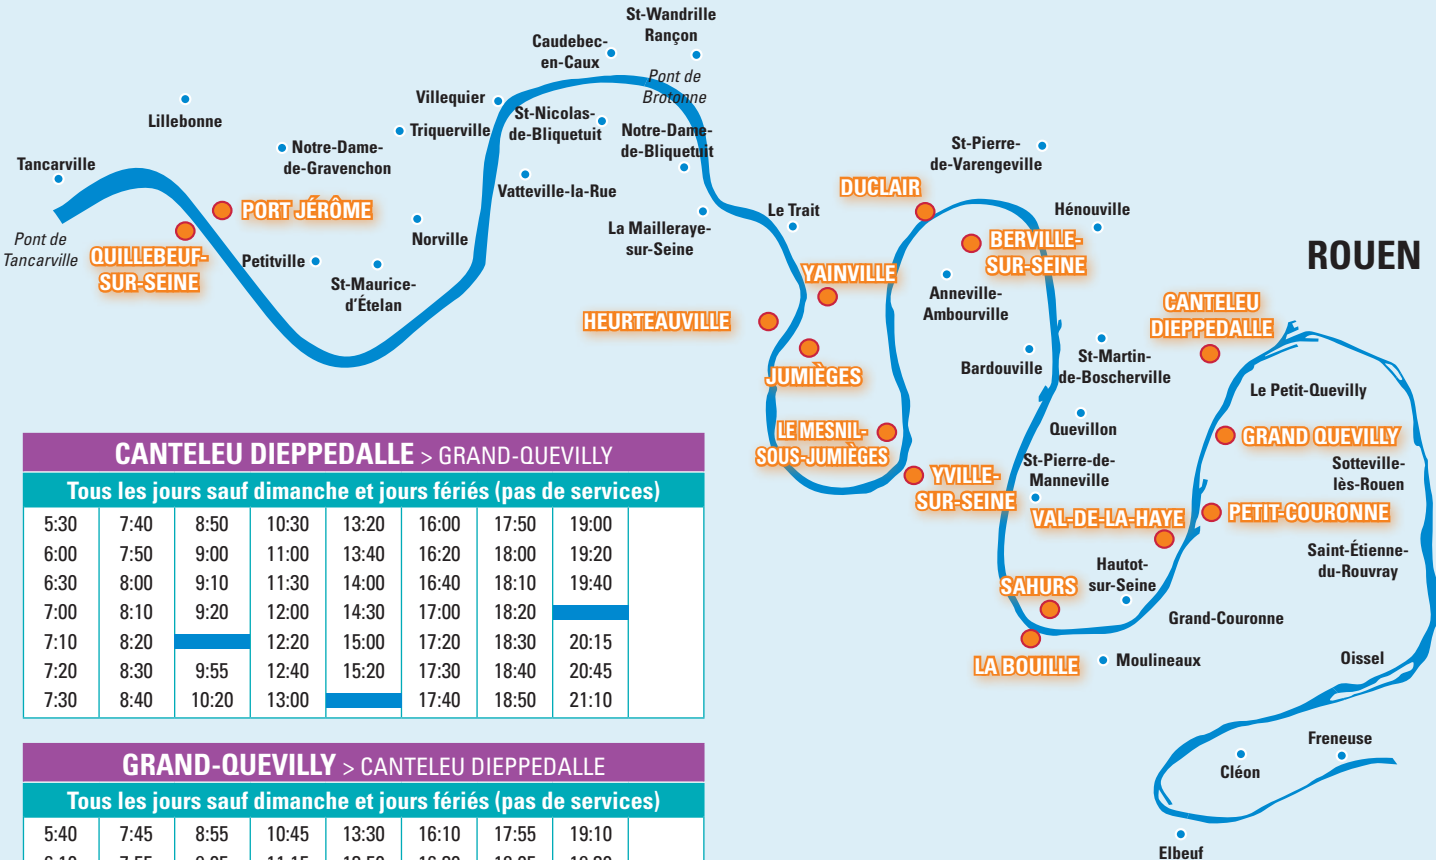

# LES HORAIRES DES BACS DU DÉPARTEMENT DE SEINE-MARITIME

CANTELEU DIEPPEDALLE <> GRAND QUEVILLY  
VAL DE LA HAYE <> PETIT-COURONNE  
LA BOUILLE <> SAHURS  
DUCLAIR <> BERVILLE  
MESNIL SOUS JUMIÈGES <> YVILLE SUR SEINE  
JUMIÈGES <> HEURTEAUVILLE  
YAINVILLE <> HEURTEAUVILLE  
QUILLEBEUF SUR SEINE <> PORT JÉROME

### CANTELEU DIEPPEDALLE > GRAND-QUEVILLY

Tous les jours sauf dimanche et jours fériés (pas de services)

5:30	7:40	8:50	10:30	13:20	16:00	17:50	19:00	
6:00	7:50	9:00	11:00	13:40	16:20	18:00	19:20	
6:30	8:00	9:10	11:30	14:00	16:40	18:10	19:40	
7:00	8:10	9:20	12:00	14:30	17:00	18:20		
7:10	8:20		12:20	15:00	17:20	18:30	20:15	
7:20	8:30	9:55	12:40	15:20	17:30	18:40	20:45	
7:30	8:40	10:20	13:00		17:40	18:50	21:10	

### GRAND-QUEVILLY > CANTELEU DIEPPEDALLE

Tous les jours sauf dimanche et jours fériés (pas de services)

5:40	7:45	8:55	10:45	13:30	16:10	17:55	19:10	
6:10	7:55	9:05	11:15	13:50	16:30	18:05	19:30	
6:40	8:05	9:15	11:50	14:10	16:50	18:15	19:50	
7:05	8:15	9:25	12:10	14:50	17:10	18:25		
7:15	8:25		12:30	15:10	17:25	18:35	20:30	
7:25	8:35	10:05	12:50	15:30	17:35	18:45	21:00	
7:35	8:45	10:25	13:10		17:45	18:55	21:15	